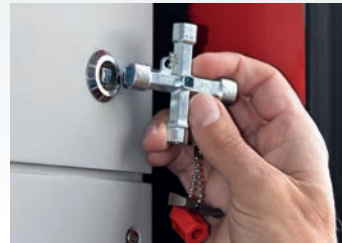

# Universal Schaltschrankschlüssela

Doublehead Key | Doublejoint Key

Artikelnr./ Schuebo Nr.	Funktionen	Maße	Gewicht	Preis*
<b>400177</b> <b>1000-120</b> <b>Doublehead</b> <b>Key</b>	Innenvierkant 5, 6, 7, 8 mm Innendreikant 7, 8, 9 mm Innensechskant 7 mm Doppelbart 3-5 mm Mit 1/4"-Bitaufnahme 1/4"	65 x 65 mm	73 g	<b>18,80 EUR</b>

Artikelnr./ Schuebo Nr.	Funktionen	Maße	Gewicht	Preis*
<b>400190</b> <b>3000-160</b> <b>Doublejoint</b> <b>Key</b>	Innenvierkant 5, 6, 7, 8 mm Innendreikant 7, 8, 9 mm Doppelbart 3-5 mm	127 x 28 mm	91 g	<b>19,80 EUR</b>