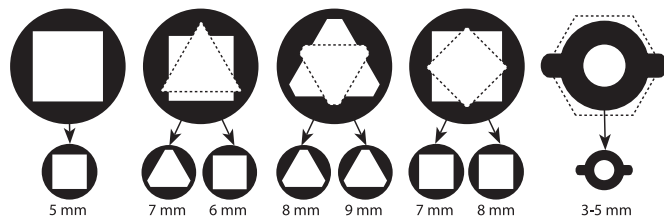

# Universal Schaltschrankschlüssela

Doublehead Key | Doublejoint Key

Artikelnr./ Schuebo Nr.	Funktionen	Maße	Gewicht	Preis*
<b>400177</b> <b>1000-120</b> <b>Doublehead</b> <b>Key</b>	Innenvierkant 5, 6, 7, 8 mm Innendreikant 7, 8, 9 mm Innensechskant 7 mm Doppelbart 3-5 mm Mit 1/4"-Bitaufnahme 1/4"	65 x 65 mm	73 g	<b>18,80 EUR</b>

Artikelnr./ Schuebo Nr.	Funktionen	Maße	Gewicht	Preis*
<b>400190</b> <b>3000-160</b> <b>Doublejoint</b> <b>Key</b>	Innenvierkant 5, 6, 7, 8 mm Innendreikant 7, 8, 9 mm Doppelbart 3-5 mm	127 x 28 mm	91 g	<b>19,80 EUR</b>