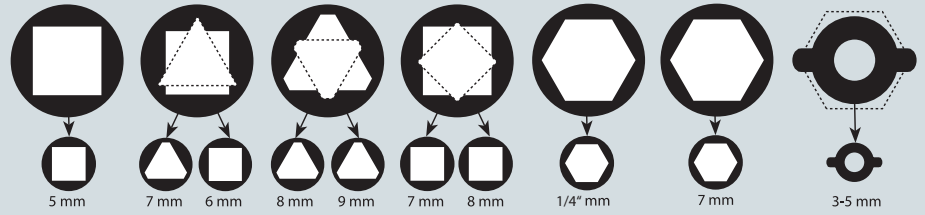

# Universal Schaltschrankschlüssela

Doublehead Key | Doublejoint Key

Artikelnr./ Schuebo Nr.	Funktionen	Maße	Gewicht	Preis*
<b>400177</b> <b>1000-120</b> <b>Doublehead</b> <b>Key</b>	Innenvierkant 5, 6, 7, 8 mm Innendreikant 7, 8, 9 mm Innensechskant 7 mm Doppelbart 3-5 mm Mit 1/4"-Bitaufnahme 1/4"	65 x 65 mm	73 g	<b>18,80 EUR</b>

Artikelnr./ Schuebo Nr.	Funktionen	Maße	Gewicht	Preis*
<b>400190</b> <b>3000-160</b> <b>Doublejoint</b> <b>Key</b>	Innenvierkant 5, 6, 7, 8 mm Innendreikant 7, 8, 9 mm Doppelbart 3-5 mm	127 x 28 mm	91 g	<b>19,80 EUR</b>