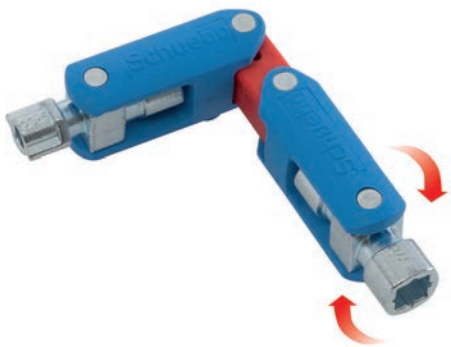

# Universal Schaltschrankschlüssela

Doublehead Key | Doublejoint Key

Artikelnr./ Schuebo Nr.	Funktionen	Maße	Gewicht	Preis*
<b>400177</b> <b>1000-120</b> <b>Doublehead</b> <b>Key</b>	Innenvierkant 5, 6, 7, 8 mm Innendreikant 7, 8, 9 mm Innensechskant 7 mm Doppelbart 3-5 mm Mit 1/4"-Bitaufnahme 1/4"	65 x 65 mm	73 g	<b>18,80 EUR</b>

Artikelnr./ Schuebo Nr.	Funktionen	Maße	Gewicht	Preis*
<b>400190</b> <b>3000-160</b> <b>Doublejoint</b> <b>Key</b>	Innenvierkant 5, 6, 7, 8 mm Innendreikant 7, 8, 9 mm Doppelbart 3-5 mm	127 x 28 mm	91 g	<b>19,80 EUR</b>