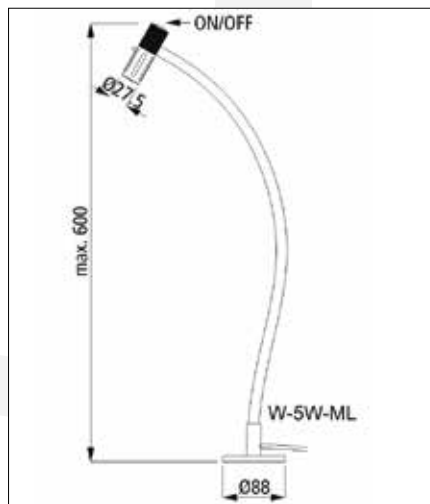

Hesse-Art.-Nr.: 489940
Hersteller-Art.-Nr.: W-5W-ML

Empf. VK*:
169,00 EUR
*zzgl. MwSt.

Schalter

Magnetfunktion

PROLYX WORK 9W

PROLYX WORK 9W **LED** MAGNETLEUCHE

LED Werkstattleuchte aus Aluminium mit flexibler Welle. Am Leuchtenfuß ist ein leistungsstarker Magnet montiert, der spritzwassergeschützter Wipp-Schalter ist am Leuchtenkopf integriert. *Optional mit Schraubklemme lieferbar.*

LED

LED Werkstatt- und Maschinenleuchte aus Aluminium mit flexibler Welle. Am Leuchtenfuß ist ein leistungsstarker Magnet montiert. Der um 350° drehbare Leuchtkopf ist mit 2x LEDs bestückt und der Lichtkegel einstellbar. Der spritzwassergeschützter Wipp-Schalter ist am Leuchtenkopf integriert. *Optional mit Schraubklemme lieferbar.*