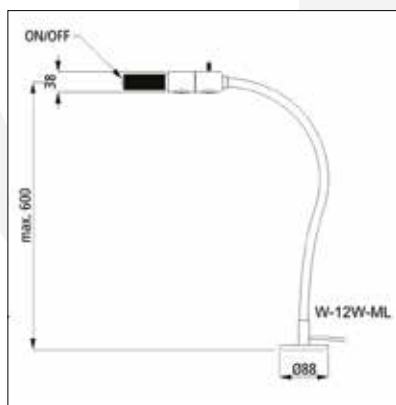

PROLYX WORK 2x6W MAGNETLEUCHE

LED

LED Werkstatt- und Maschinenleuchte aus Aluminium mit flexibler Welle. Am Leuchtenfuß ist ein leistungsstarker Magnet montiert. Der um 350° drehbare Leuchtkopf ist mit 2x LEDs bestückt und der Lichtkegel einstellbar. Der spritzwassergeschützter Wipp-Schalter ist am Leuchtenkopf integriert. *Optional mit Schraubklemme lieferbar.*

Systemleistung	9,5 W
Lichtstrom	646 lm
Farbtemperatur	5.500 K
Linsenoptik	2x 75°
Betrieb	24 V Steckernetzteil
Steuerung	Wippschalter
Farbwiedergabeindex	85 CRI
Effizienzklasse	A+
Schutzart	IP 63
Betriebstemperatur	-25°C...+50°C

Hesse-Art.-Nr.: 489960
Hersteller-Art.-Nr.: W-12W-ML

Empf. VK*:
255,00 EUR
*zzgl. MwSt.