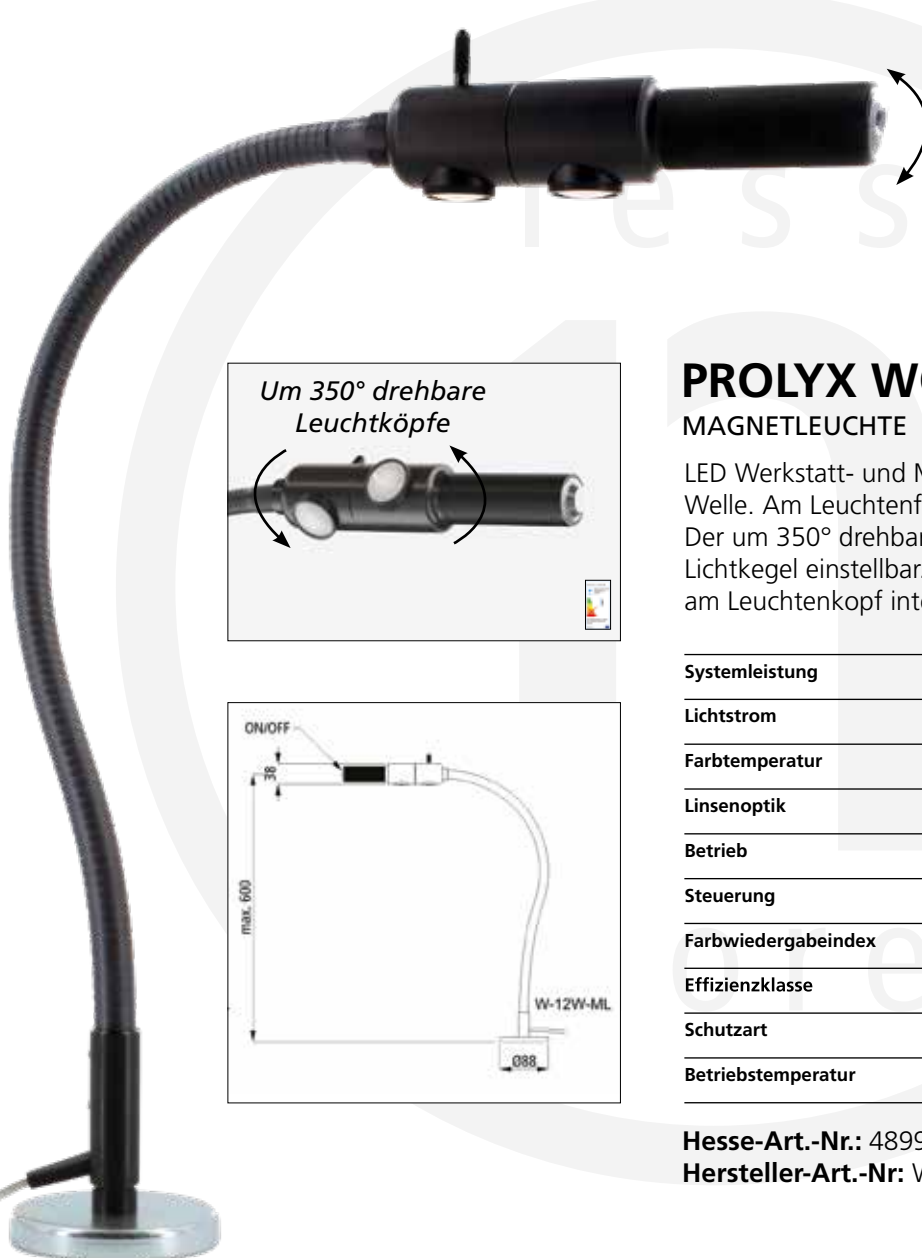

DAS NEUE WERKSTATT- UND MASCHINENLEUCHTEN PROGRAMM VON HESSE

PROLYX WORK 5W

PROLYX WORK 5W **LED** MAGNETLEUCHTE

LED Werkstattleuchte aus Aluminium mit flexibler Welle. Am Leuchtenfuß ist ein leistungsstarker Magnet montiert, der spritzwassergeschützter Wipp-Schalter ist am Leuchtenkopf integriert. *Optional mit Schraubklemme lieferbar.*

Hesse-Art.-Nr.: 489940
Hersteller-Art.-Nr.: W-5W-ML

Empf. VK*:
169,00 EUR
*zzgl. MwSt.

Schalter

Magnetfunktion

PROLYX WORK 9W

PROLYX WORK 9W **LED** MAGNETLEUCHE

LED Werkstattleuchte aus Aluminium mit flexibler Welle. Am Leuchtenfuß ist ein leistungsstarker Magnet montiert, der spritzwassergeschützter Wipp-Schalter ist am Leuchtenkopf integriert. *Optional mit Schraubklemme lieferbar.*

Schalter

Magnetfunktion

Hesse-Art.-Nr.: 489931
Hersteller-Art.-Nr.: W-9W-ML

Empf. VK*:
228,50 EUR
*zzgl. MwSt.

PROLYX WORK 2x6W

Schalter

Magnetfunktion

PROLYX WORK 2x6W MAGNETLEUCHE

LED

LED Werkstatt- und Maschinenleuchte aus Aluminium mit flexibler Welle. Am Leuchtenfuß ist ein leistungsstarker Magnet montiert. Der um 350° drehbare Leuchtkopf ist mit 2x LEDs bestückt und der Lichtkegel einstellbar. Der spritzwassergeschützter Wipp-Schalter ist am Leuchtenkopf integriert. *Optional mit Schraubklemme lieferbar.*