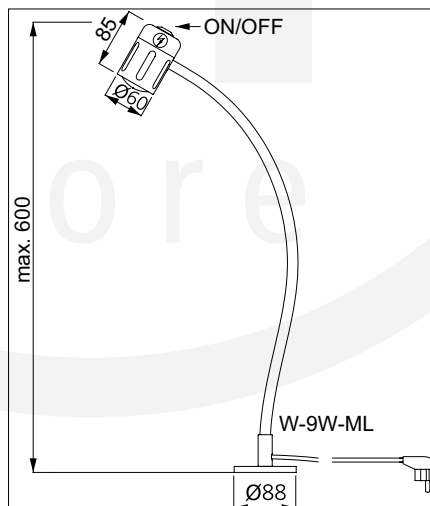

PROLYX WORK 9W

PROLYX WORK 9W **LED** MAGNETLEUCHE

LED Werkstattleuchte aus Aluminium mit flexibler Welle. Am Leuchtenfuß ist ein leistungsstarker Magnet montiert, der spritzwassergeschützter Wipp-Schalter ist am Leuchtenkopf integriert. *Optional mit Schraubklemme lieferbar.*

Systemleistung	9,2 W
Lichtstrom	776 lm
Farbtemperatur	5.500 K
Linsenoptik	100°
Betrieb	220 - 240 V
Steuerung	Wippschalter
Farbwiedergabeindex	85 CRI
Effizienzklasse	A+
Schutzart	IP 63
Betriebstemperatur	-25°C...+50°C

Hesse-Art.-Nr.: 489931
Hersteller-Art.-Nr.: W-9W-ML

Empf. VK*:
228,50 EUR
*zzgl. MwSt.